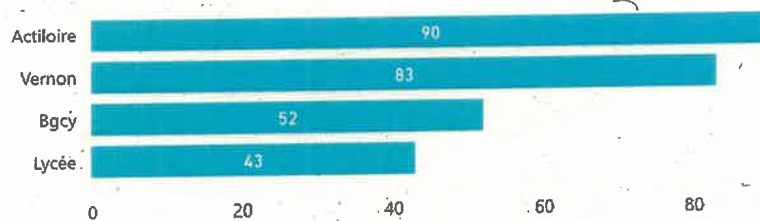

ANNEXE 5 : comptage collectif

Poids lourds rond-point D925 3 mai 2022 de 7h à 19h

Type véhicule
 Autre
 Bus
 Camionnette
 PL

Type véhicule ● PL

Annexe 6 : comptage collectif

Nombre de véhicules par axe rond-point D925 le 3/05/2022 de 7h à 19h