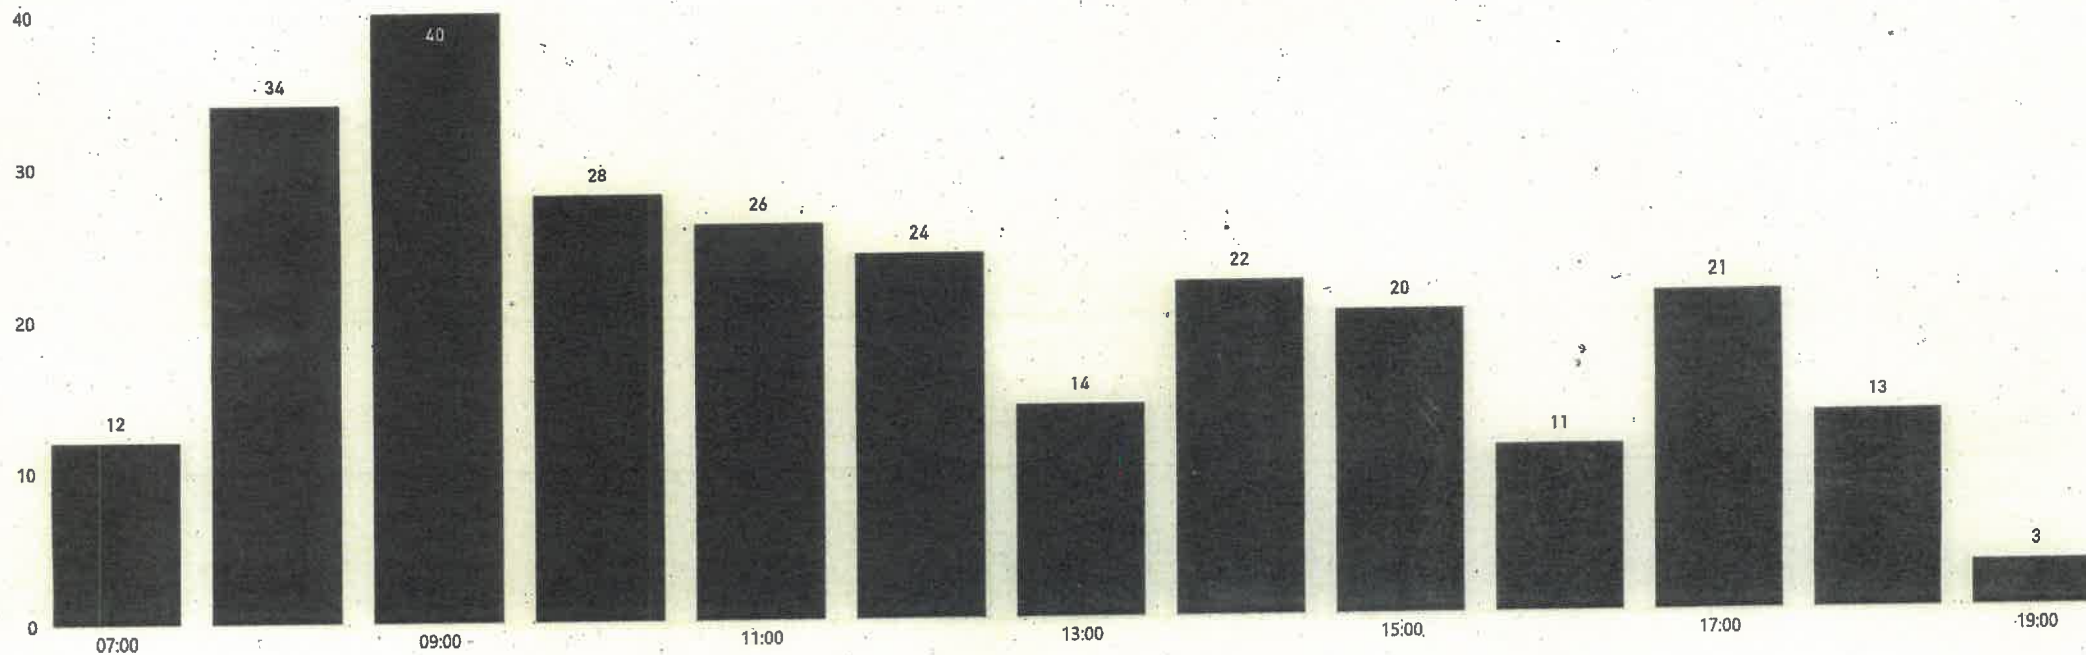

ANNEXE 5 : comptage collectif

Poids lourds rond-point D925 3 mai 2022 de 7h à 19h

Type véhicule
 Autre
 Bus
 Camionnette
 PL

Type véhicule ● PL

Annexe 6 : comptage collectif

Nombre de véhicules par axe rond-point D925 le 3/05/2022 de 7h à 19h

Provenance ● Actiloire ● Bgcy ● Lycée ● Vernon

Flux camionnettes et poids lourds sur le pont le 13/05/2022 de 7 h à 19h

Annexe 7 : comptage collectif

Type ● Camionnette ● PL

Type ● Camionnette ● PL

Poids lourds croisement D2152/D925 13 mai 2022 de 7h à 19h