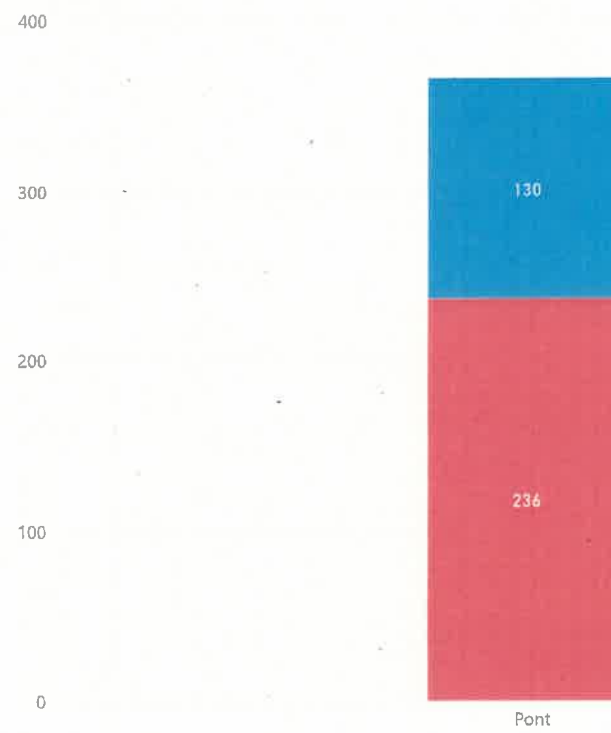

Provenance ● Actiloire ● Bgcy ● Lycée ● Vernon

Flux camionnettes et poids lourds sur le pont le 13/05/2022 de 7 h à 19h

Annexe 7 : comptage collectif

Type ● Camionnette ● PL

Type ● Camionnette ● PL

Poids lourds croisement D2152/D925 13 mai 2022 de 7h à 19h