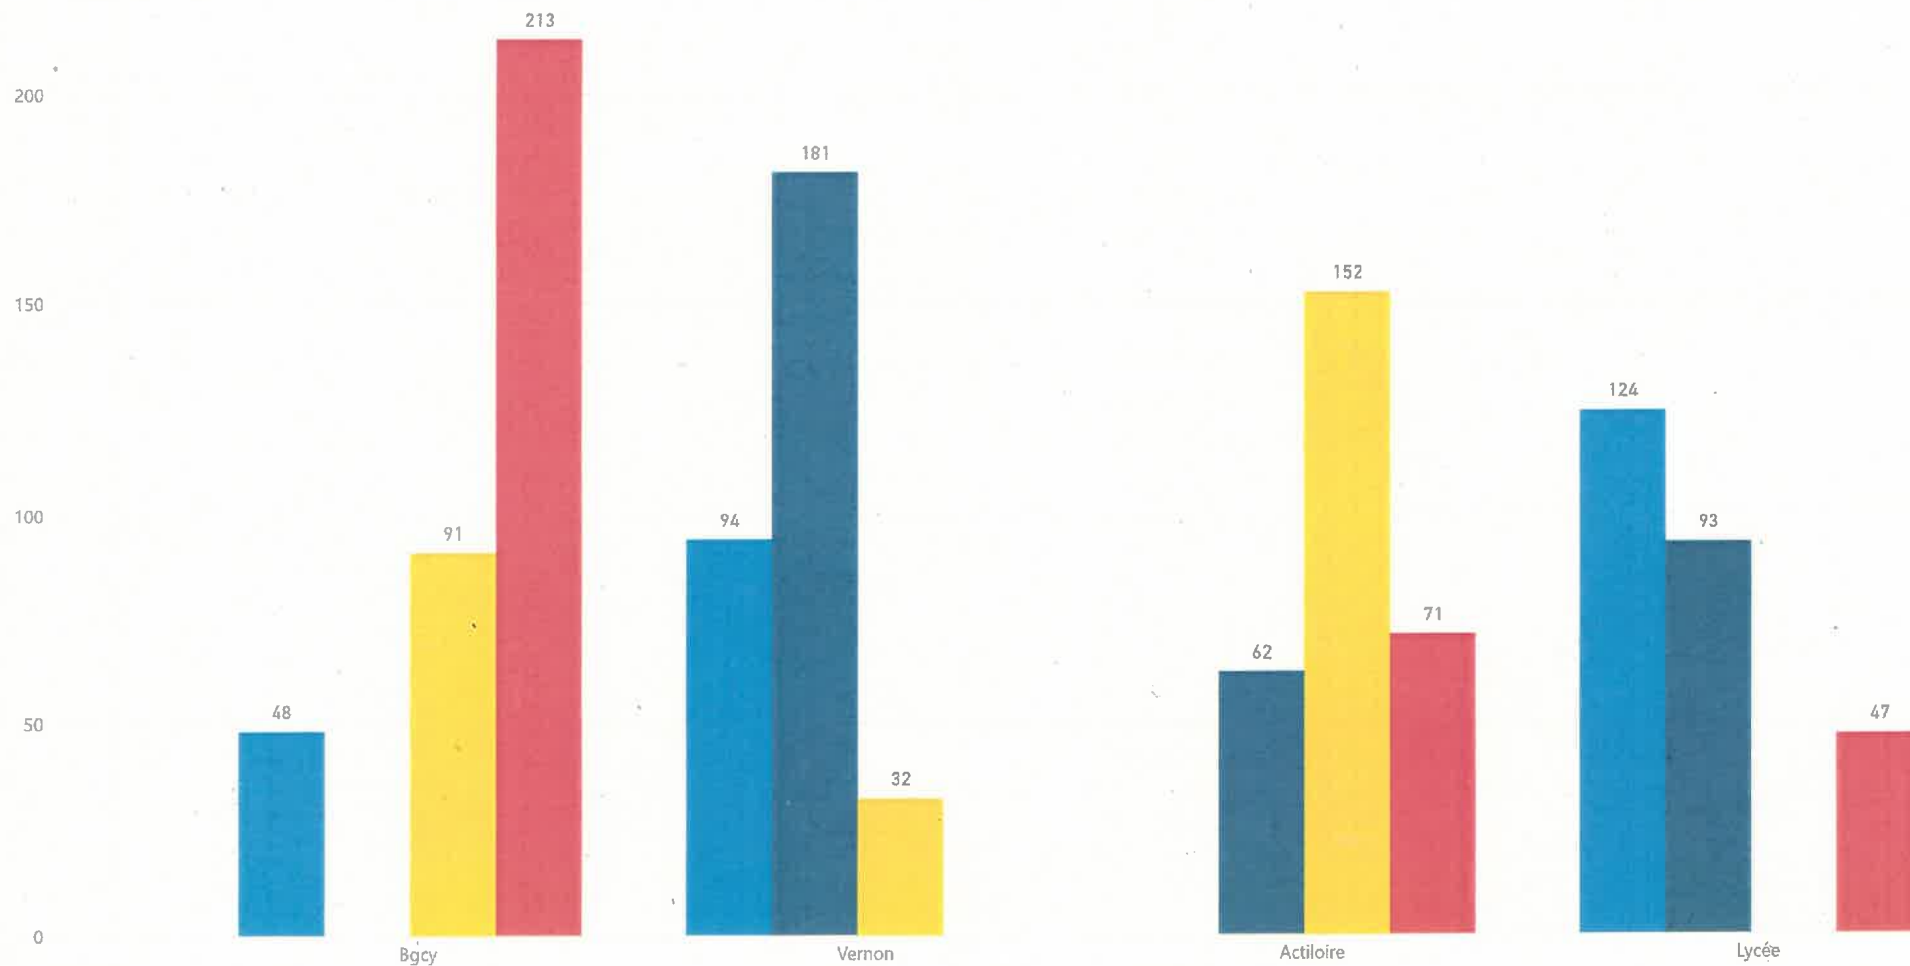

ANNEXE 5 : comptage collectif

Poids lourds rond-point D925 3 mai 2022 de 7h à 19h

Type véhicule
 Autre
 Bus
 Camionnette
 PL

Type véhicule ● PL

Annexe 6 : comptage collectif

Nombre de véhicules par axe rond-point D925 le 3/05/2022 de 7h à 19h

Provenance ● Actiloire ● Bgcy ● Lycée ● Vernon

Flux camionnettes et poids lourds sur le pont le 13/05/2022 de 7 h à 19h

Annexe 7 : comptage collectif

Type ● Camionnette ● PL

Type ● Camionnette ● PL

Poids lourds croisement D2152/D925 13 mai 2022 de 7h à 19h