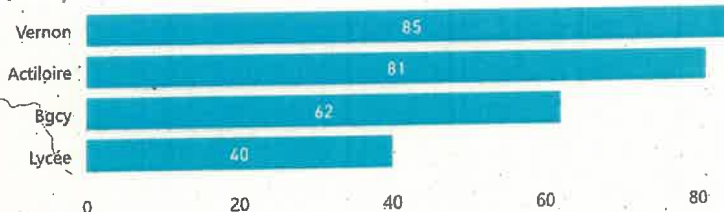

ANNEXE 5 : comptage collectif

Poids lourds rond-point D925 3 mai 2022 de 7h à 19h

Type véhicule
 Autre
 Bus
 Camionnette
 PL

Type véhicule ● PL

Annexe 6 : comptage collectif

Nombre de véhicules par axe rond-point D925 le 3/05/2022 de 7h à 19h