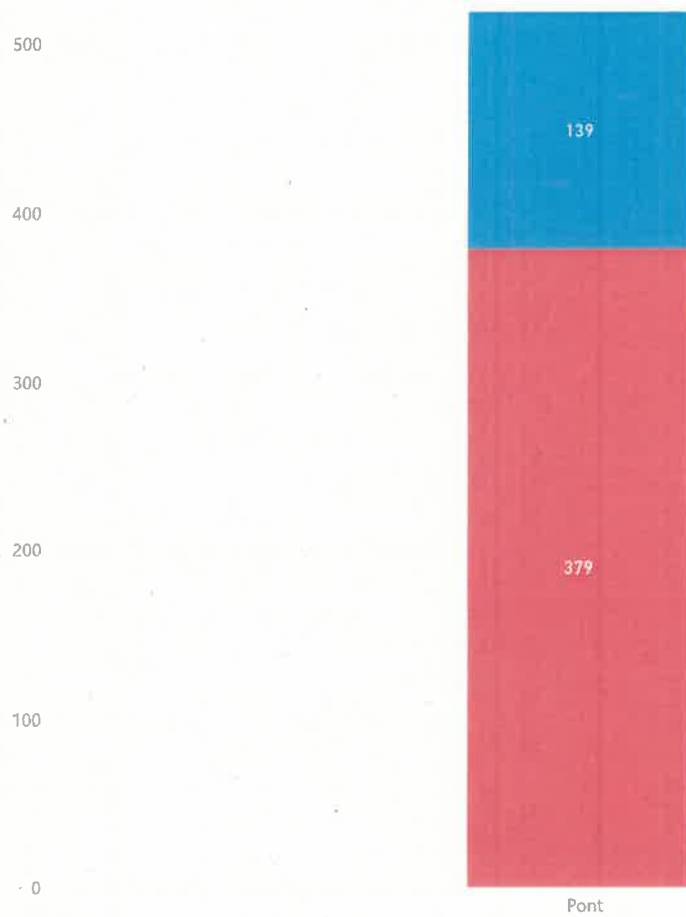

ANNEXE 5 : comptage collectif

Poids lourds rond-point D925 3 mai 2022 de 7h à 19h

Type véhicule
 Autre
 Bus
 Camionnette
 PL

Type véhicule ● PL

Annexe 6 : comptage collectif

Nombre de véhicules par axe rond-point D925 le 3/05/2022 de 7h à 19h

Provenance ● Actiloire ● Bgcy ● Lycée ● Vernon

Flux camionnettes et poids lourds sur le pont le 13/05/2022 de 7 h à 19h

Annexe 7 : comptage collectif

Type ● Camionnette ● PL

Type ● Camionnette ● PL

Poids lourds croisement D2152/D925 13 mai 2022 de 7h à 19h